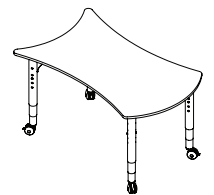

Podz Blade Table

BLADE STATIC SEATED HEIGHT

Model: P7G014
W1315 x D780 x H720

BLADE STATIC STANDING HEIGHT

Model: P9G014
W1315 x D780 x H900

BLADE STATIC HEIGHT-ADJUSTABLE

Model: P5AG014
W1315 x D780 x H550-750
Model: P7AG014
W1315 x D780 x H720-930

BLADE MOBILE SEATED HEIGHT

Model: P7C014
W1315 x D780 x H720

BLADE MOBILE STANDING HEIGHT

Model: P9C014
W1315 x D780 x H900

BLADE MOBILE HEIGHT-ADJUSTABLE

Model: P5AC014
W1315 x D780 x H550-750
Model: P7AC014
W1315 x D780 x H720-930

Podz Helix Table

HELIX STATIC SEATED HEIGHT

Model: P7G015
W1180 x D780 x H720

HELIX STATIC STANDING HEIGHT

Model: P9G015
W1180 x D780 x H900

HELIX STATIC HEIGHT-ADJUSTABLE

Model: P5AG015
W1180 x D780 x H550-750
Model: P7AG015
W1180 x D780 x H720-930